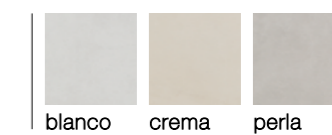

Ziro blanco 33x55 / 13"x22" _ Ziro perla 120x120 / 48"x48"

Ziro

Revestimiento | Pasta Roja | Mate
Wall Tile | Red Body | Matt

COLORES | COLOURS

FORMATOS DISPONIBLES | AVAILABLE SIZE

33x55
± 8,8mm

PAVIMENTO RECOMENDADO RECOMMENDED FLOOR TILE

VARIACIÓN GRÁFICA | SHADE VARIATION

CARACTERÍSTICAS TÉCNICAS | TECHNICAL SPECIFICATIONS

		Faces	Rec.	Cod. Brillo	Cod. Mate	Pc/Cj	M2/Cj	Cj/Pl	M2/Pl	Kg/Cj	Kg/Pl
33x55 (13"x22")	Pasta Roja	21		-	MR100	10	1,84	48	88,32	28	1364
33x55 RLV (13"x22")	Pasta Roja	21		-	MR105	10	1,84	48	88,32	26,6	1296,8