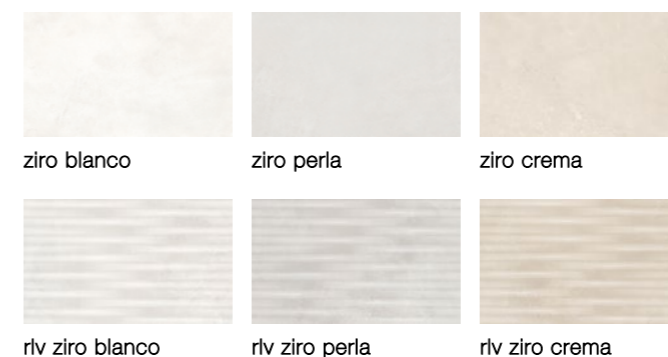

Ziro blanco 33x55 / 13"x22" _ Ziro perla 120x120 / 48"x48"

Ziro

Revestimiento | Pasta Roja | Mate
Wall Tile | Red Body | Matt

COLORES | COLOURS

FORMATOS DISPONIBLES | AVAILABLE SIZE

33x55
± 8,8mm

PAVIMENTO RECOMENDADO RECOMMENDED FLOOR TILE

VARIACIÓN GRÁFICA | SHADE VARIATION

CARACTERÍSTICAS TÉCNICAS | TECHNICAL SPECIFICATIONS

		Faces	Rec.	Cod. Brillo	Cod. Mate	Pc/Cj	M2/Cj	Cj/Pl	M2/Pl	Kg/Cj	Kg/Pl
33x55 (13"x22")	Pasta Roja	21		-	MR100	10	1,84	48	88,32	28	1364
33x55 RLV (13"x22")	Pasta Roja	21		-	MR105	10	1,84	48	88,32	26,6	1296,8