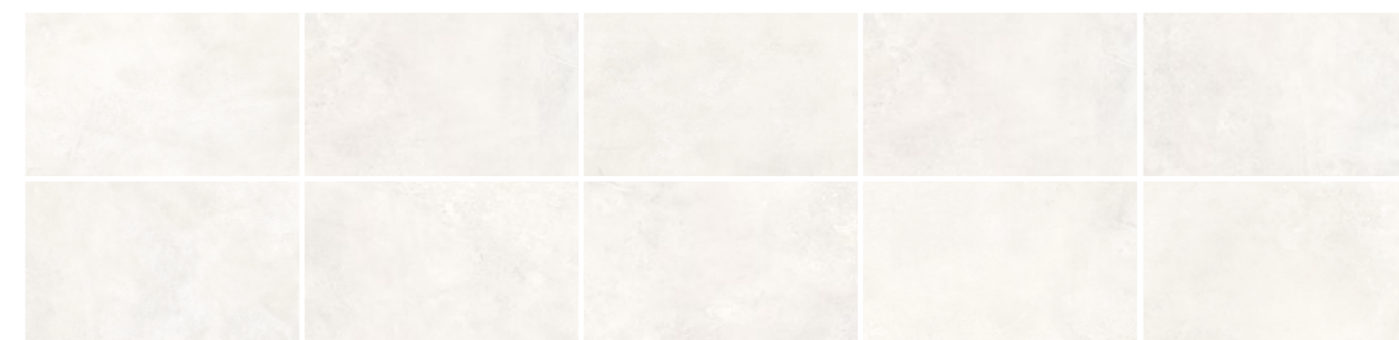

Ziro blanco 33x55 / 13"x22" _ Ziro perla 120x120 / 48"x48"

Ziro

Revestimiento | Pasta Roja | Mate
Wall Tile | Red Body | Matt

COLORES | COLOURS

FORMATOS DISPONIBLES | AVAILABLE SIZE

33x55
± 8,8mm

PAVIMENTO RECOMENDADO RECOMMENDED FLOOR TILE

VARIACIÓN GRÁFICA | SHADE VARIATION

CARACTERÍSTICAS TÉCNICAS | TECHNICAL SPECIFICATIONS

		Faces	Rec.	Cod. Brillo	Cod. Mate	Pc/Cj	M2/Cj	Cj/Pl	M2/Pl	Kg/Cj	Kg/Pl
33x55 (13"x22")	Pasta Roja	21		-	MR100	10	1,84	48	88,32	28	1364
33x55 RLV (13"x22")	Pasta Roja	21		-	MR105	10	1,84	48	88,32	26,6	1296,8