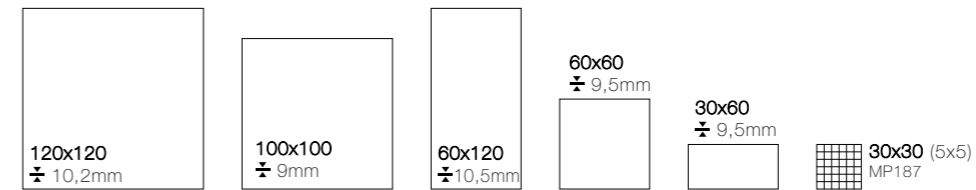

FORMATOS DISPONIBLES | AVAILABLE SIZE

PIEZAS ESPECIALES | SPECIAL PIECES

PELDAÑOS Y RODAPIES TÉCNICOS
Ver página _ 480
TECHNICAL STEPS AND SKIRTING
See page _ 480