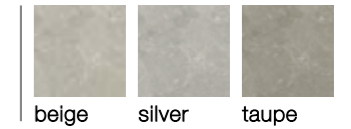

# Street

Revestimiento | Pasta Roja | Mate  
Wall Tile | Red Body | Matt

**COLORES | COLOURS**

**FORMATOS DISPONIBLES | AVAILABLE SIZE**

33x55  
± 8,8mm

**PAVIMENTO RECOMENDADO  
RECOMMENDED FLOOR TILE**

**VARIACIÓN GRÁFICA | SHADE VARIATION**

**CARACTERÍSTICAS TÉCNICAS | TECHNICAL SPECIFICATIONS**

		Faces	Rectificado	Mate	Brillo	Cod. Mate	Cod. Brillo	Pc/Cj	M2/Cj	Cj/Pl	M2/Pl	Kg/Cj	Kg/Pl
33x55	Pasta Roja	21		•		MR100		10	1,84	48	88,32	28	1364
33x55 rlv	Pasta Roja	21		•		MR106		10	1,84	48	88,32	26,6	1296,8