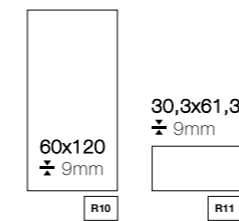

FORMATOS DISPONIBLES | AVAILABLE SIZE

PIEZAS ESPECIALES | SPECIAL PIECES

PELDAÑOS Y RODAPIES TÉCNICOS
Ver página _ 124
TECHNICAL STEPS AND SKIRTING
See page _ 124