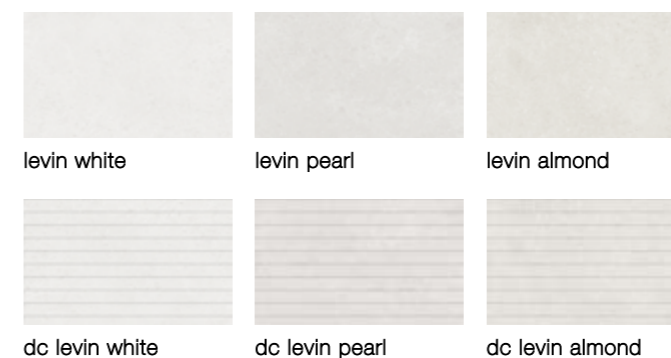

COLORES | COLOURS

FORMATOS DISPONIBLES | AVAILABLE SIZE

33x55
± 8,8mm