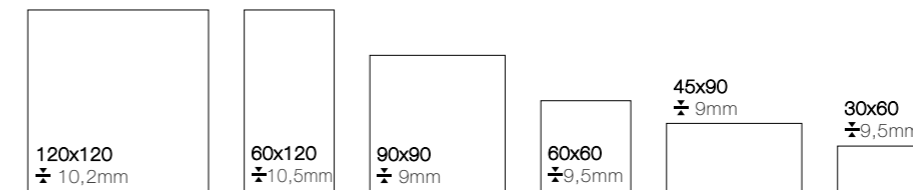

FORMATOS DISPONIBLES | AVAILABLE SIZE

PIEZAS ESPECIALES | SPECIAL PIECES

PELDAÑOS Y RODAPIÉS TÉCNICOS
Ver página _ 480
TECHNICAL STEPS AND SKIRTING
See page _ 480