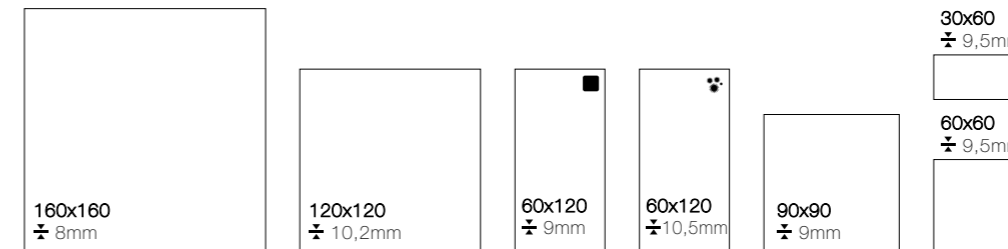

Discover

FORMATOS **6** SIZE
COLORES **2** COLOURS
ACABADOS **2** FINISHES

Discover crema 160x160 / 63"x63"

Discover

Pavimento | Porcelánico | Rectificado | Mate | Pulido
Floor Tile | Porcelain | Rectified | Matt | Polished

COLORES | COLOURS

discover blanco

discover crema

FORMATOS DISPONIBLES | AVAILABLE SIZE

PIEZAS ESPECIALES | SPECIAL PIECES

PELDAÑOS Y RODAPIÉS TÉCNICOS
Ver página _ 480
TECHNICAL STEPS AND SKIRTING
See page _ 480

VARIACIÓN GRÁFICA | SHADE VARIATION

CARACTERÍSTICAS TÉCNICAS | TECHNICAL SPECIFICATIONS

		Faces	Rec.	Cod. Pulido	Cod. Mate	Pc/Cj	M2/Cj	Cj/PI	M2/PI	Kg/Cj	Kg/PI
30x60 (12"x24")	Por.	48	·	MP124	MP126	6	1,08	48	51,8	23,6	1152,8
60x60 (24"x24")	Por.	28	·	MP174	MP175	4	1,44	30	43,2	31,4	962
60x120 (24"x48")	Por.	14	·	MP323	-	2	1,44	32	46,08	34,25	1121
60x120 (24"x48")	Por.	14	·	-	MP328	2	1,44	36	51,84	28,62	1055
90x90 (36"x36")	Por.	7	·	MP204	MP207	2	1,62	32	51,84	33	1086
120x120 (48"x48")	Por.	7	·	MP333	MP330	1	1,44	36	51,84	35	1300
160x160 (63"x63")	Por.	6	·	MP810	MP800	1	2,56	20	51,20	50	1090