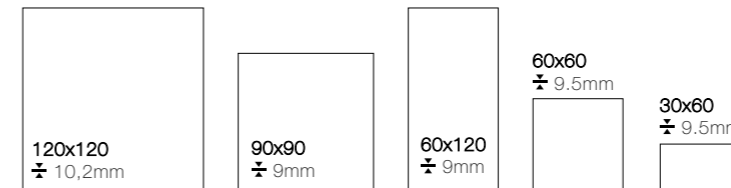

# Dart

FORMATOS **5** SIZE  
 COLORES **4** COLOURS  
 ACABADOS **1** FINISHES

Dart steel 120x120 / 48"x48"

Dart marfil 60x120 / 24"x48"

## FORMATOS DISPONIBLES | AVAILABLE SIZE