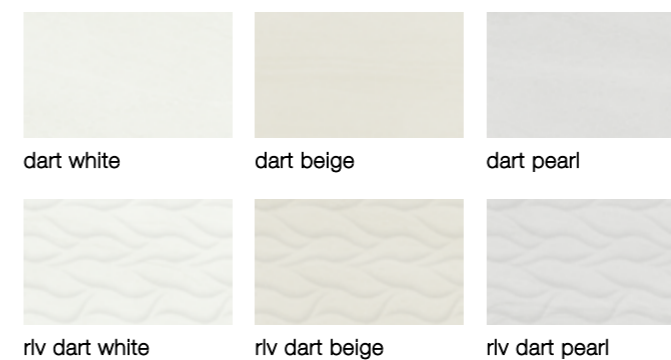

Dart white _ Rlv Dart white 33x55 / 13"x22"

Dart

Revestimiento | Pasta Roja | Mate
Wall Tile | Red Body | Matt

COLORES | COLOURS

FORMATOS DISPONIBLES | AVAILABLE SIZE

33x55
± 8,8mm

PAVIMENTO RECOMENDADO RECOMMENDED FLOOR TILE

VARIACIÓN GRÁFICA | SHADE VARIATION

CARACTERÍSTICAS TÉCNICAS | TECHNICAL SPECIFICATIONS

		Faces	Rectificado	Mate	Cod. Mate	Pc/Cj	M2/Cj	Cj/Pl	M2/Pl	Kg/Cj	Kg/Pl
33x55	Pasta Roja	21		•	MR100	10	1,84	48	88,32	28	1364
33x55 rlv	Pasta Roja	21		•	MR105	10	1,84	48	88,32	26,6	1296,8