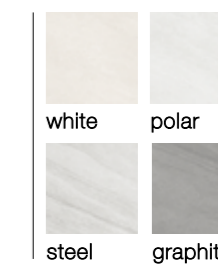

Dart white _ Rlv Dart white 33x55 / 13"x22"

Dart

Revestimiento | Pasta Roja | Mate
Wall Tile | Red Body | Matt

COLORES | COLOURS

FORMATOS DISPONIBLES | AVAILABLE SIZE

33x55
± 8,8mm

PAVIMENTO RECOMENDADO RECOMMENDED FLOOR TILE

VARIACIÓN GRÁFICA | SHADE VARIATION

CARACTERÍSTICAS TÉCNICAS | TECHNICAL SPECIFICATIONS

		Faces	Rectificado	Mate	Cod. Mate	Pc/Cj	M2/Cj	Cj/Pl	M2/Pl	Kg/Cj	Kg/Pl
33x55	Pasta Roja	21		•	MR100	10	1,84	48	88,32	28	1364
33x55 rlv	Pasta Roja	21		•	MR105	10	1,84	48	88,32	26,6	1296,8