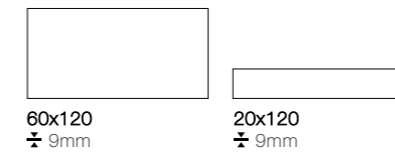

FORMATOS DISPONIBLES | AVAILABLE SIZE