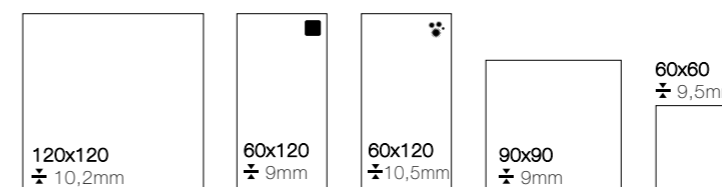

Clarke

FORMATOS **4** SIZE
COLORES **2** COLOURS
ACABADOS **3** FINISHES

Polin ferro 120x280 / 48"x110"
Clarke white 60x120 / 24"x48"

Clarke bone 60x120 / 24"x48" _ Loring oak 20x120 / 8"x48"

Clarke

Pavimento | Porcelánico | Rectificado | Mate | Pulido
Floor Tile | Porcelain | Rectified | Matt | Polished

COLORES | COLOURS

clarke white

clarke bone

FORMATOS DISPONIBLES | AVAILABLE SIZE

PIEZAS ESPECIALES | SPECIAL PIECES

PELDAÑOS Y RODAPIES TÉCNICOS
Ver página _ 124
TECHNICAL STEPS AND SKIRTING
See page _ 124

VARIACIÓN GRÁFICA | SHADE VARIATION

CARACTERÍSTICAS TÉCNICAS | TECHNICAL SPECIFICATIONS

		Faces	Rectificado	Mate	Pulido	Cod. Mate	Cod. Pulido	Pc/Cj	M2/Cj	Cj/PI	M2/PI	Kg/Cj	Kg/PI
60x60	Porcelánico	24	·	·	·	MP175	MP174	4	1,44	30	43,2	31,4	962
60x120	Porcelánico	12	·	·	·	MP320	MP323	2	1,44	36	51,84	28,62	1055
90x90	Porcelánico	12	·	·	·	MP207	MP204	2	1,62	32	51,84	33	1086
120x120	Porcelánico	6	·	·	·	MP330	MP333	1	1,44	36	51,84	35	1300